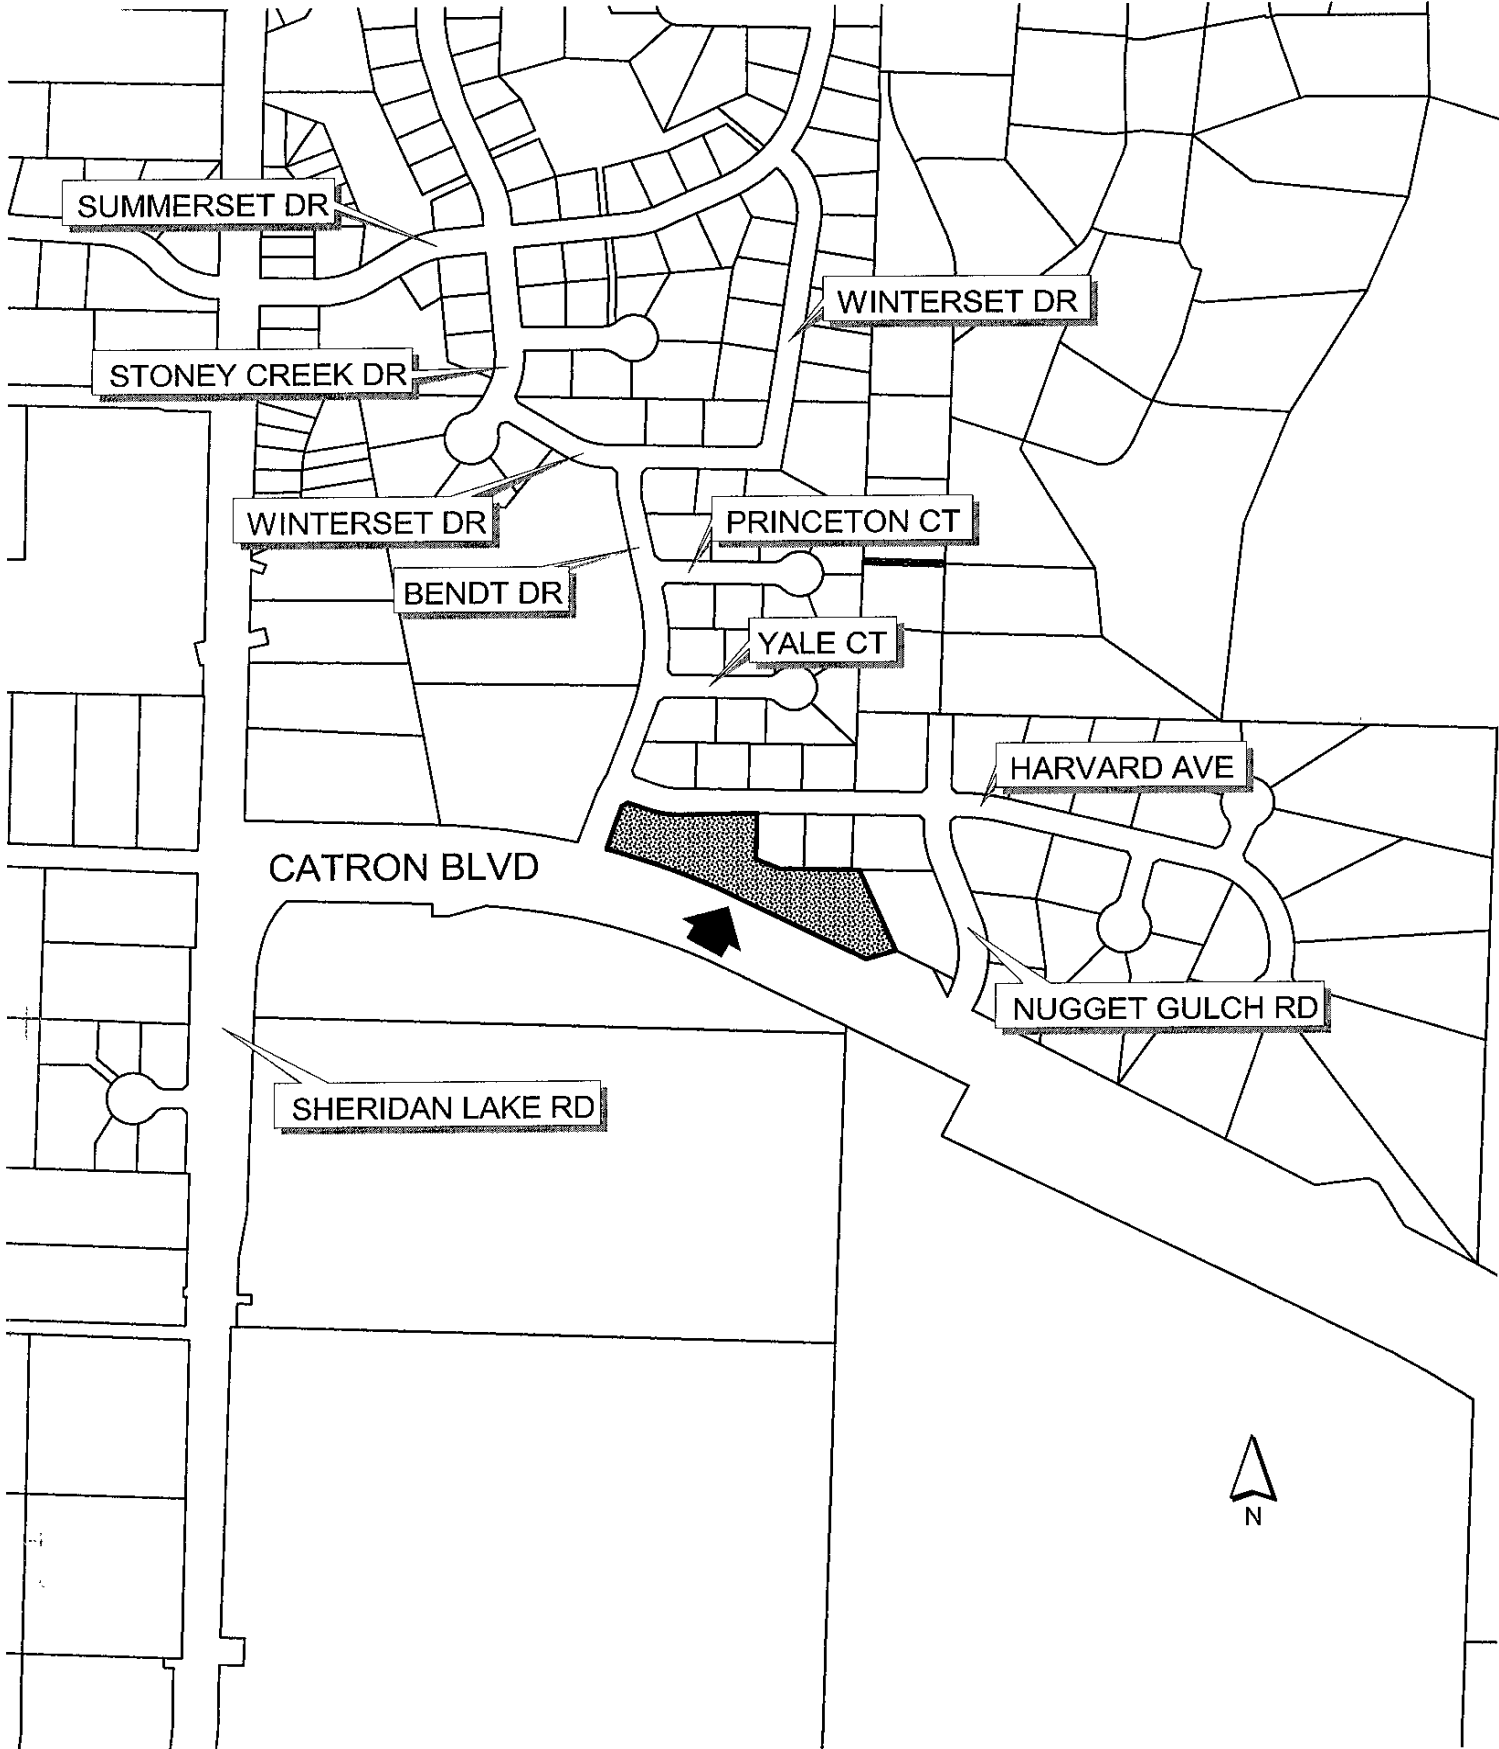

04SR061

SUMMERSET DR

STONEY CREEK DR

WINTERSET DR

WINTERSET DR

PRINCETON CT

BENDT DR

YALE CT

HARVARD AVE

CATRON BLVD

SHERIDAN LAKE RD

NUGGET GULCH RD