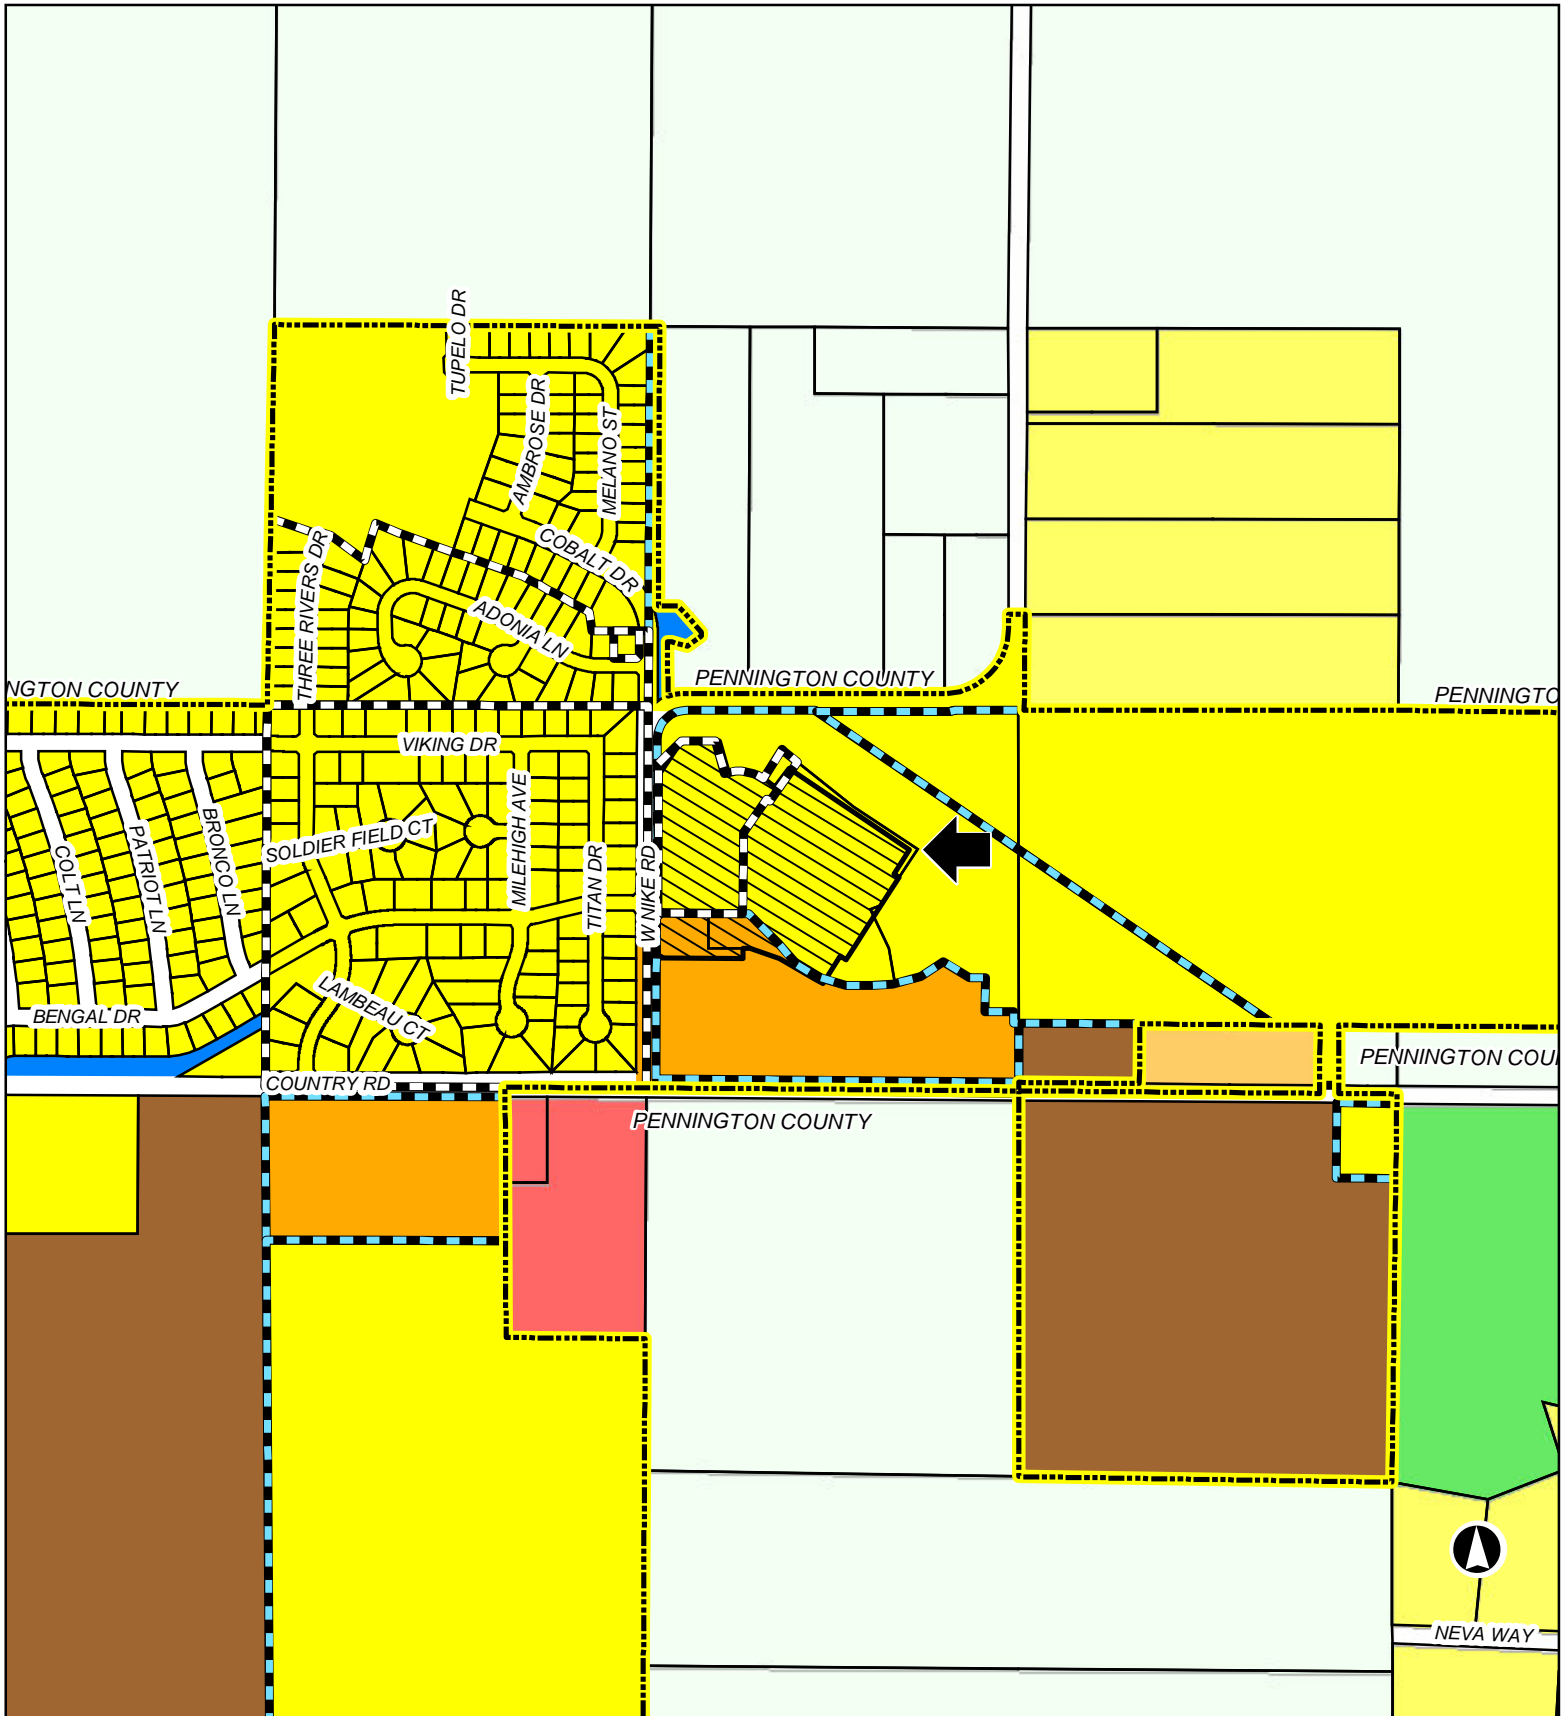

12PD045 West Nike Road

Rapid City / Pennington County Zoning

- | | | | |
|---------------------------------------------------------------------------------------------------------------------------------------------|----------------------------------------------------------------------------------------------------------------------------------------|---------------------------------------------------------------------------------------------------------------------------------------------------------------------------------------------------------------------------------|--------------------------------------------------------------------------------|
| <ul style="list-style-type: none"> Subject Property Planned Development Planned Development Designation | <ul style="list-style-type: none"> Rapid City Limits General Agriculture Low Density Residential-1 | <ul style="list-style-type: none"> Medium Density Residential Public General Commercial, PC Limited Ag., PC Suburban Residential, PC General Ag. District, PC | <ul style="list-style-type: none"> Low Density Residential, PC |
|---------------------------------------------------------------------------------------------------------------------------------------------|----------------------------------------------------------------------------------------------------------------------------------------|---------------------------------------------------------------------------------------------------------------------------------------------------------------------------------------------------------------------------------|--------------------------------------------------------------------------------|