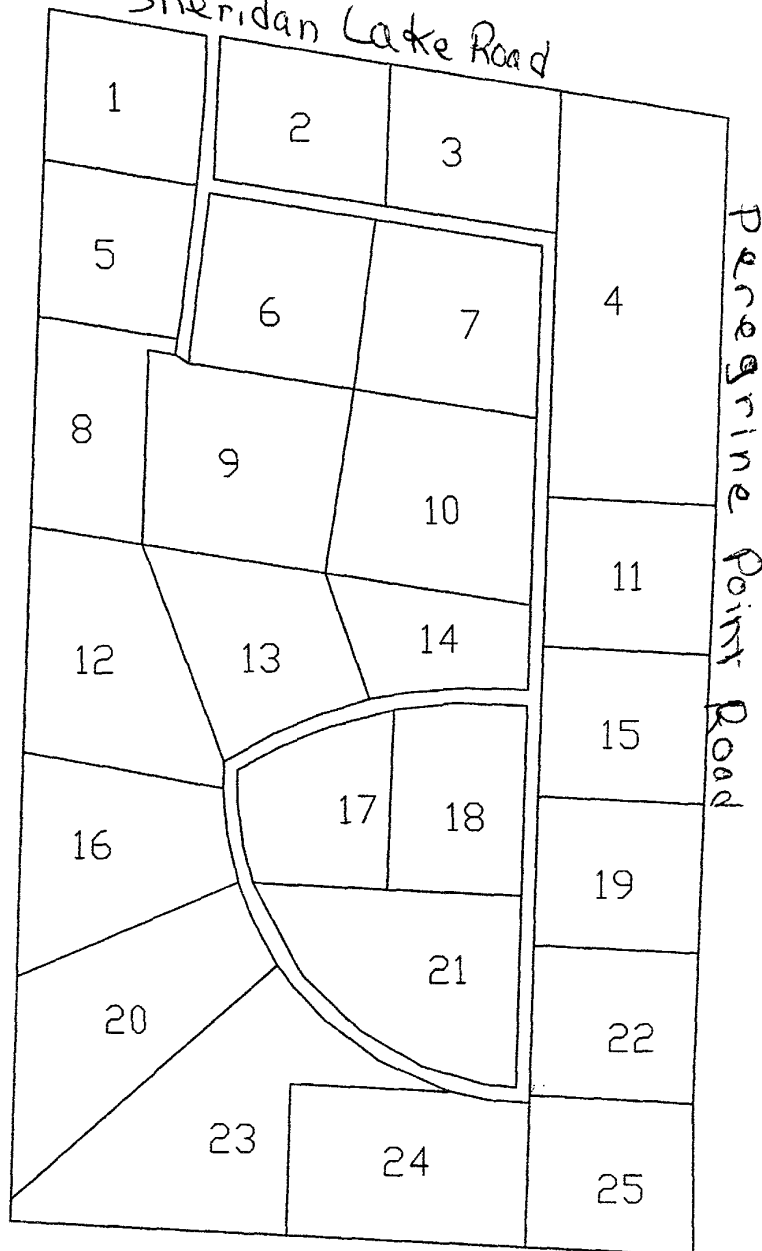

Sheridan Lake Road

Lot size (ft <sup>2</sup> , Acres)		
1	86249.6	1.98
2	88257.3	2.03
3	87520.9	2.01
4	240772	5.53
5	83566.8	1.92
6	103383	2.37
7	108545	2.49
8	87597.6	2.01
9	133958	3.08
10	132493	3.04
11	90933	2.09
12	133679	3.07
13	103692	2.38
14	66463.7	1.53
15	90313.1	2.07
16	122501	2.81
17	81639.8	1.87
18	90955.1	2.09
19	89693.1	2.06
20	144454	3.32
21	132473	3.04
22	88954.6	2.04
23	173852	3.99
24	128010	2.94
25	90162.5	2.07
total		63.823