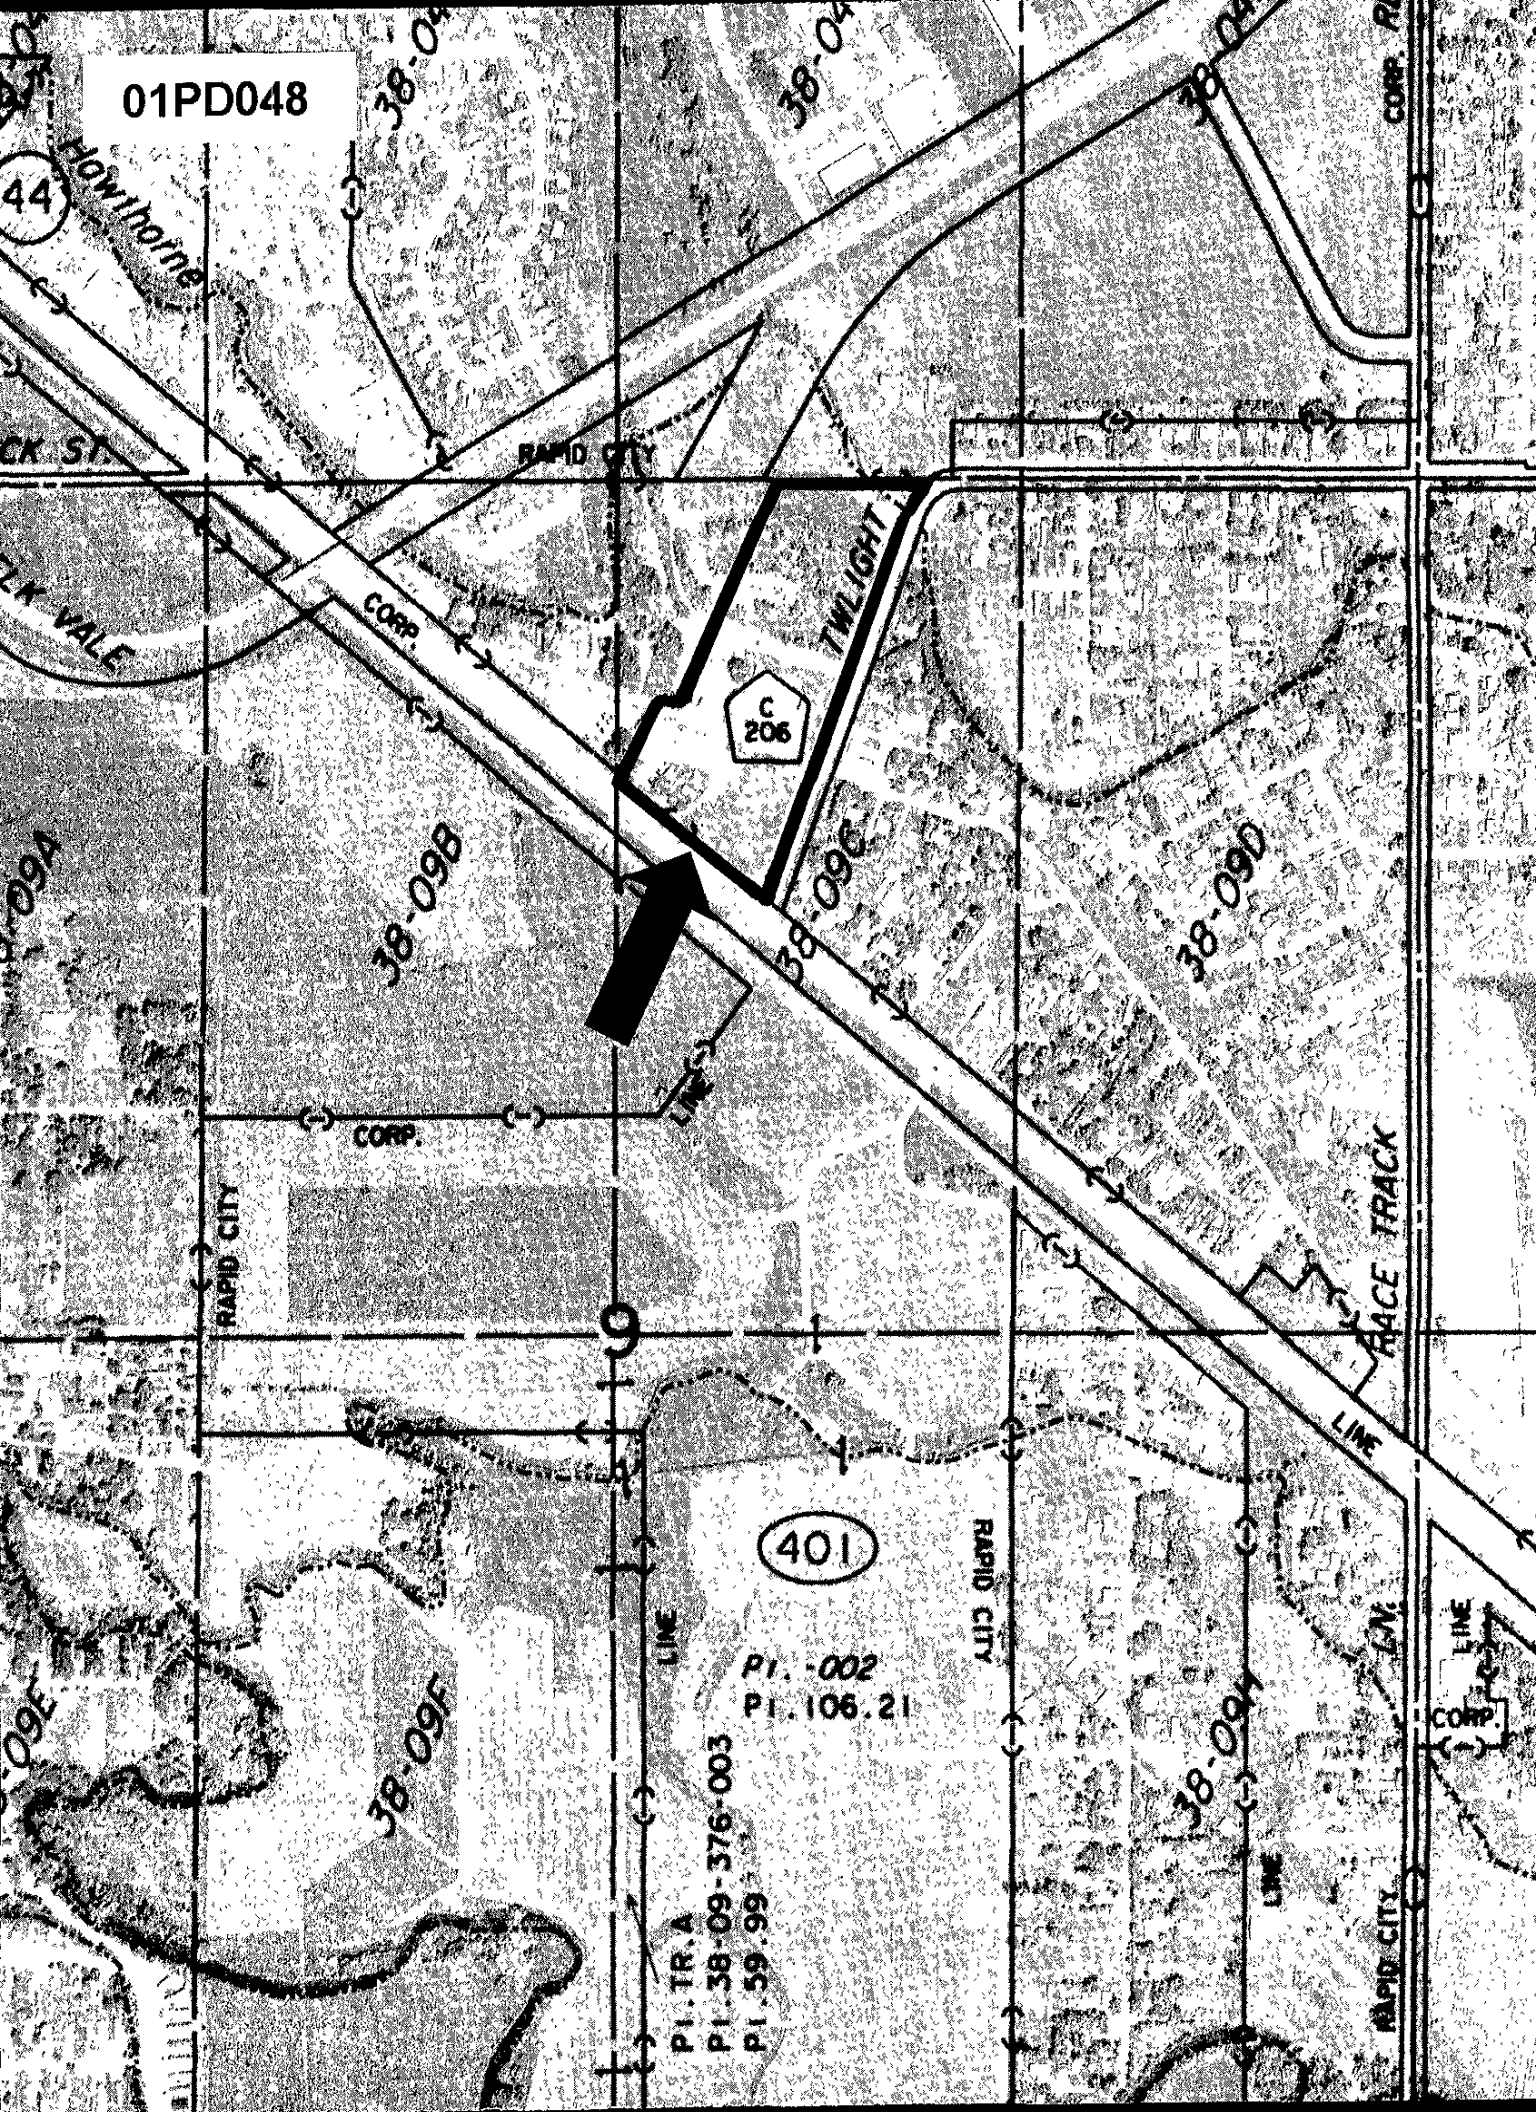

01PD048

44

Howthorne

CK ST

VALE

09A

38-09B

38-09C

38-09D

09E

38-09E

38-09F

PI. TR. A
PI. 38-09-376-003
PI. 59.99

401
PI. -002
PI. 106.21

RAPID CITY

RAPID CITY

RAPID CITY

RAPID CITY

RACE TRACK

TWILIGHT

C 206

CORP. R

LINE

LINE

LINE

LINE