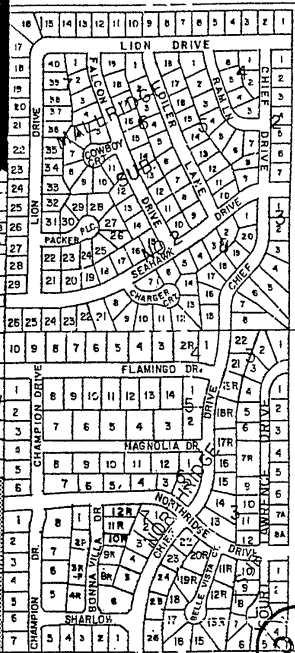

- LOT 7
- LOT 8
- LOT 9
- LOT 10
- LOT 11
- LOT 12
- LOT 13

NW 1/4 SW 1/4
 NEW PARK
 LOT 1
 LOT 2
 SUBDIVISION

LOT A				
LOT IREV	LOT 2	LOT 3	LOT 4	

SW 1/4 SW 1/4
 SEC. 24 T2N RTE

107	108	109	110	111	112	113	114	115	116	117	118	119	120	121	122	123	124	125	126	127	128	129	130	131	132	133	134	135	136	137	138	139	140	141	142	143	144	145	146	147	148	149	150	151	152	153	154	155	156	157	158	159	160	161	162	163	164	165	166	167	168	169	170	171	172	173	174	175	176	177	178	179	180	181	182	183	184	185	186	187	188	189	190	191	192	193	194	195	196	197	198	199	200
SITTING BULL ST.															CRAZY HORSE ST.																																																																														
MALL DRIVE																																																																																													