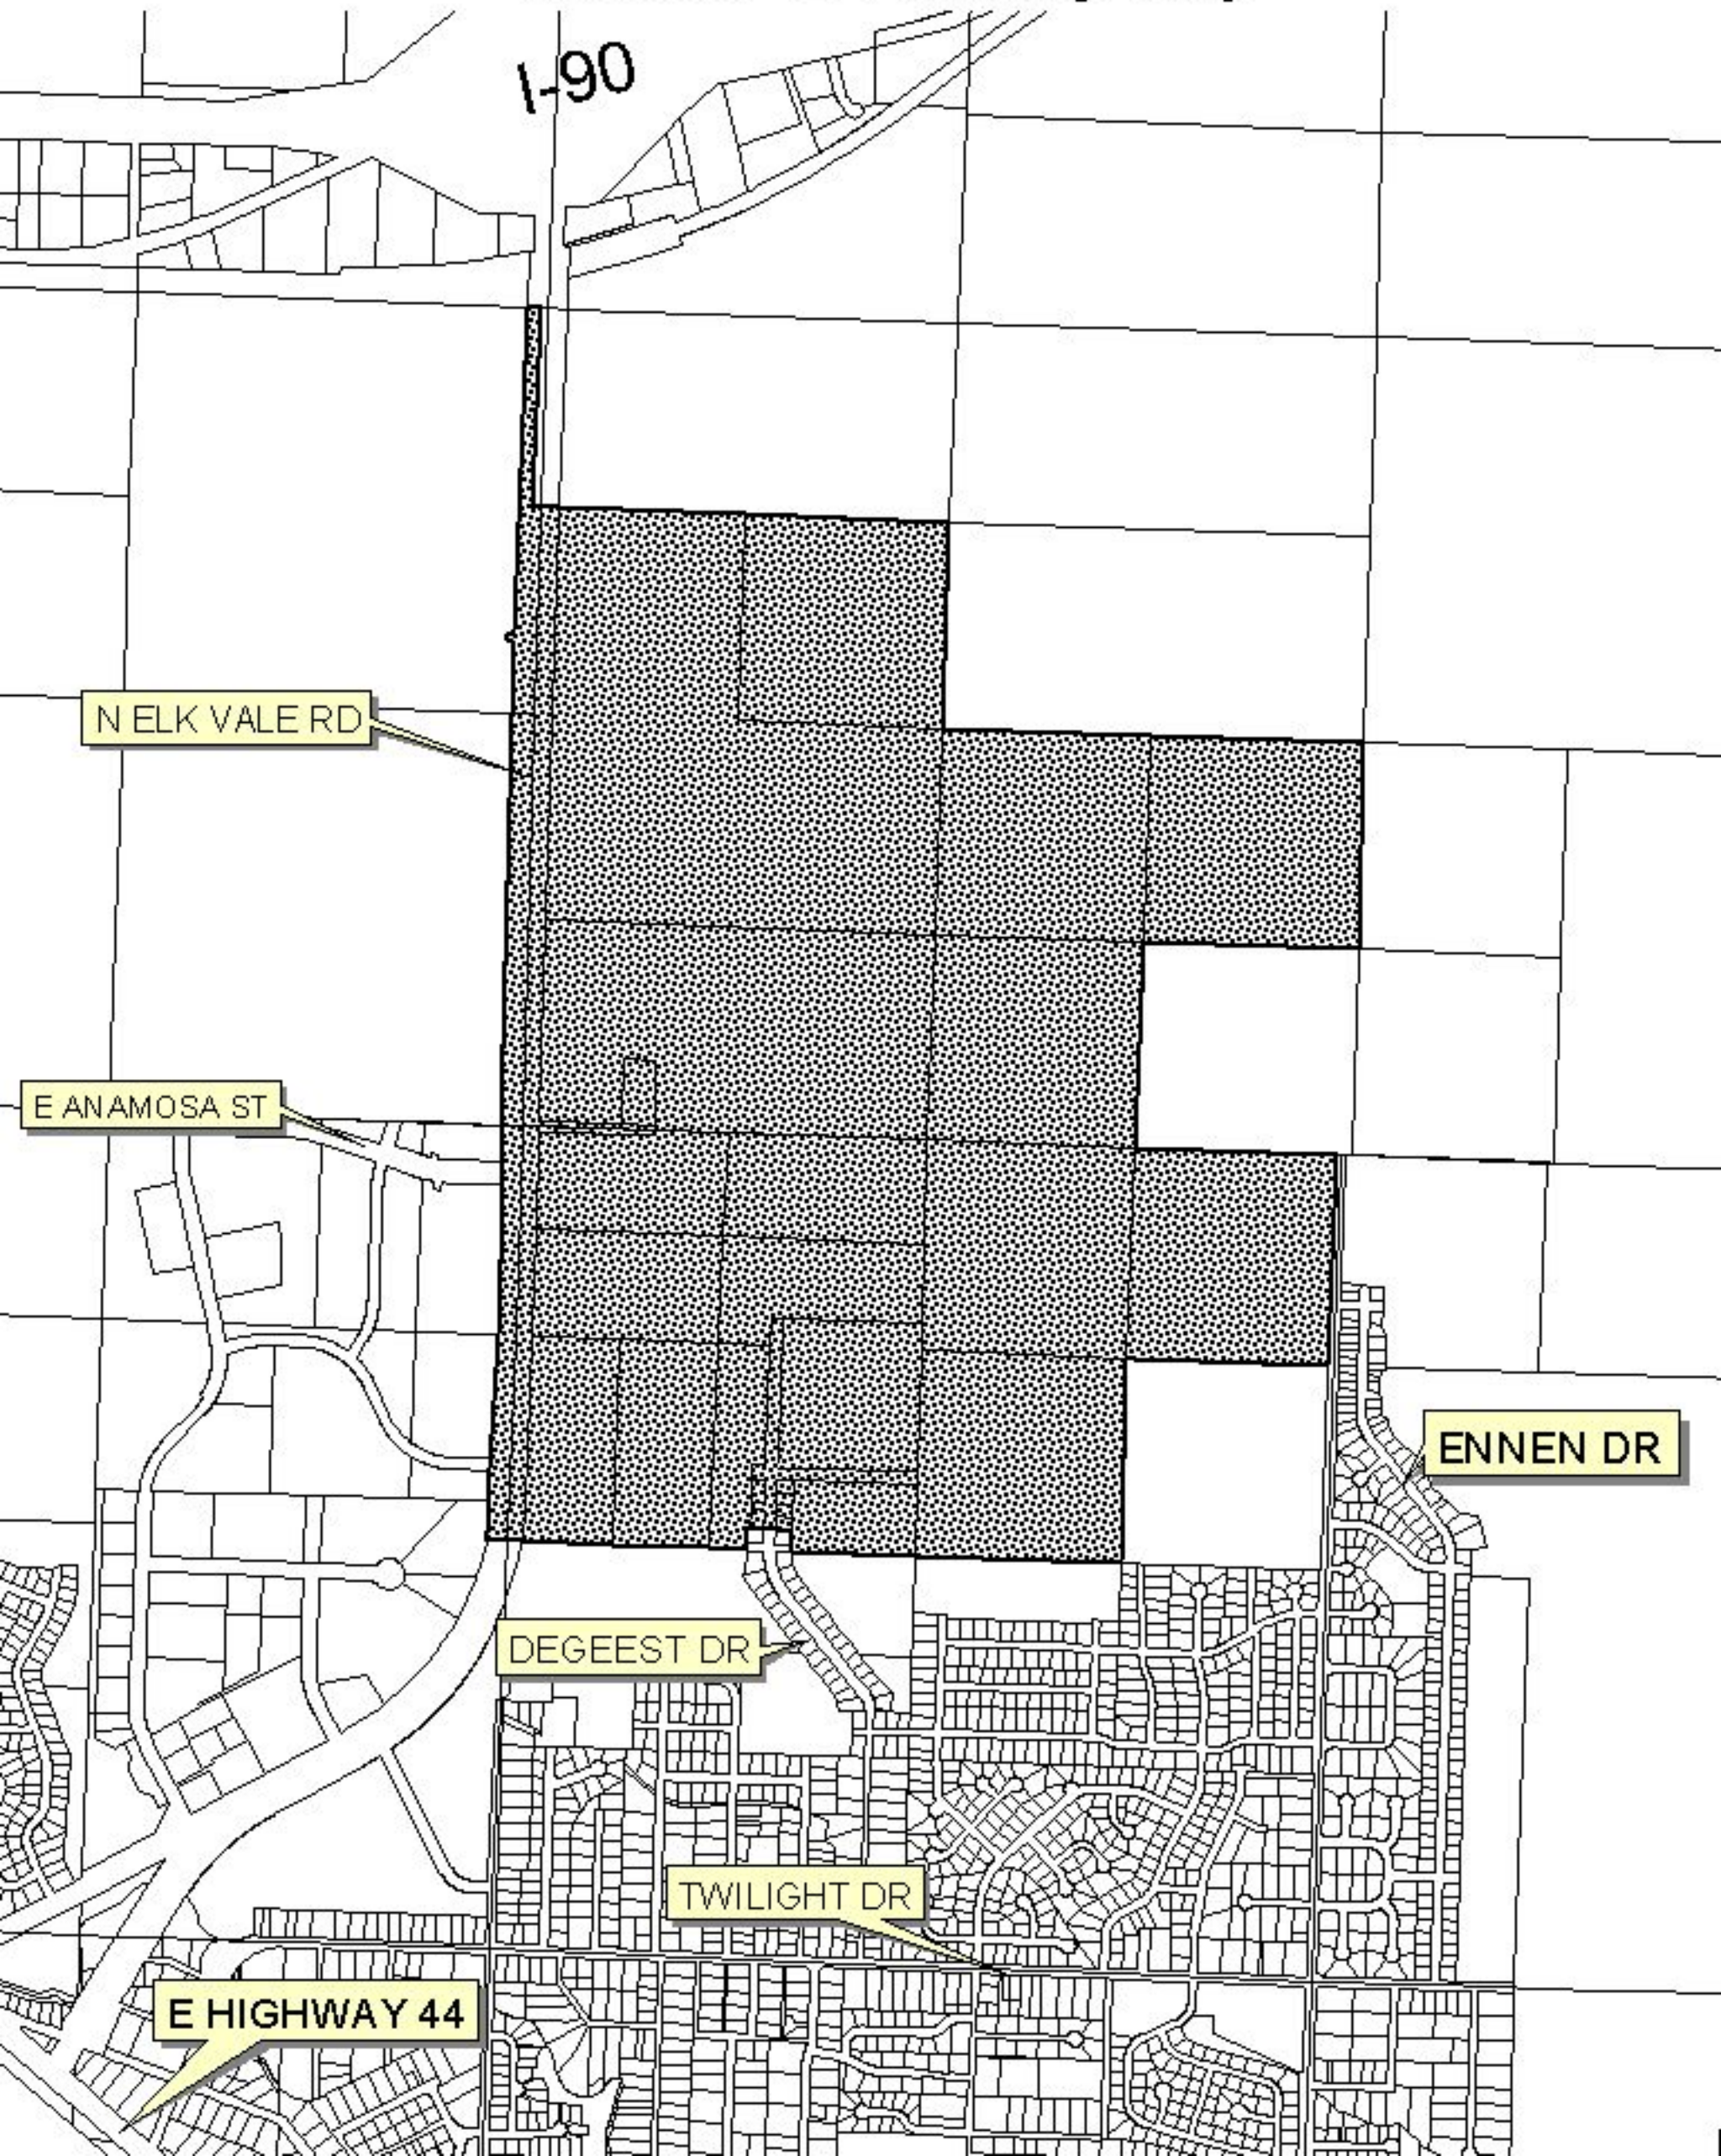

# 03TI009- Boundary Map

I-90

N ELK VALE RD

E ANAMOSA ST

ENNEN DR

DEGEEST DR

TWILIGHT DR

E HIGHWAY 44