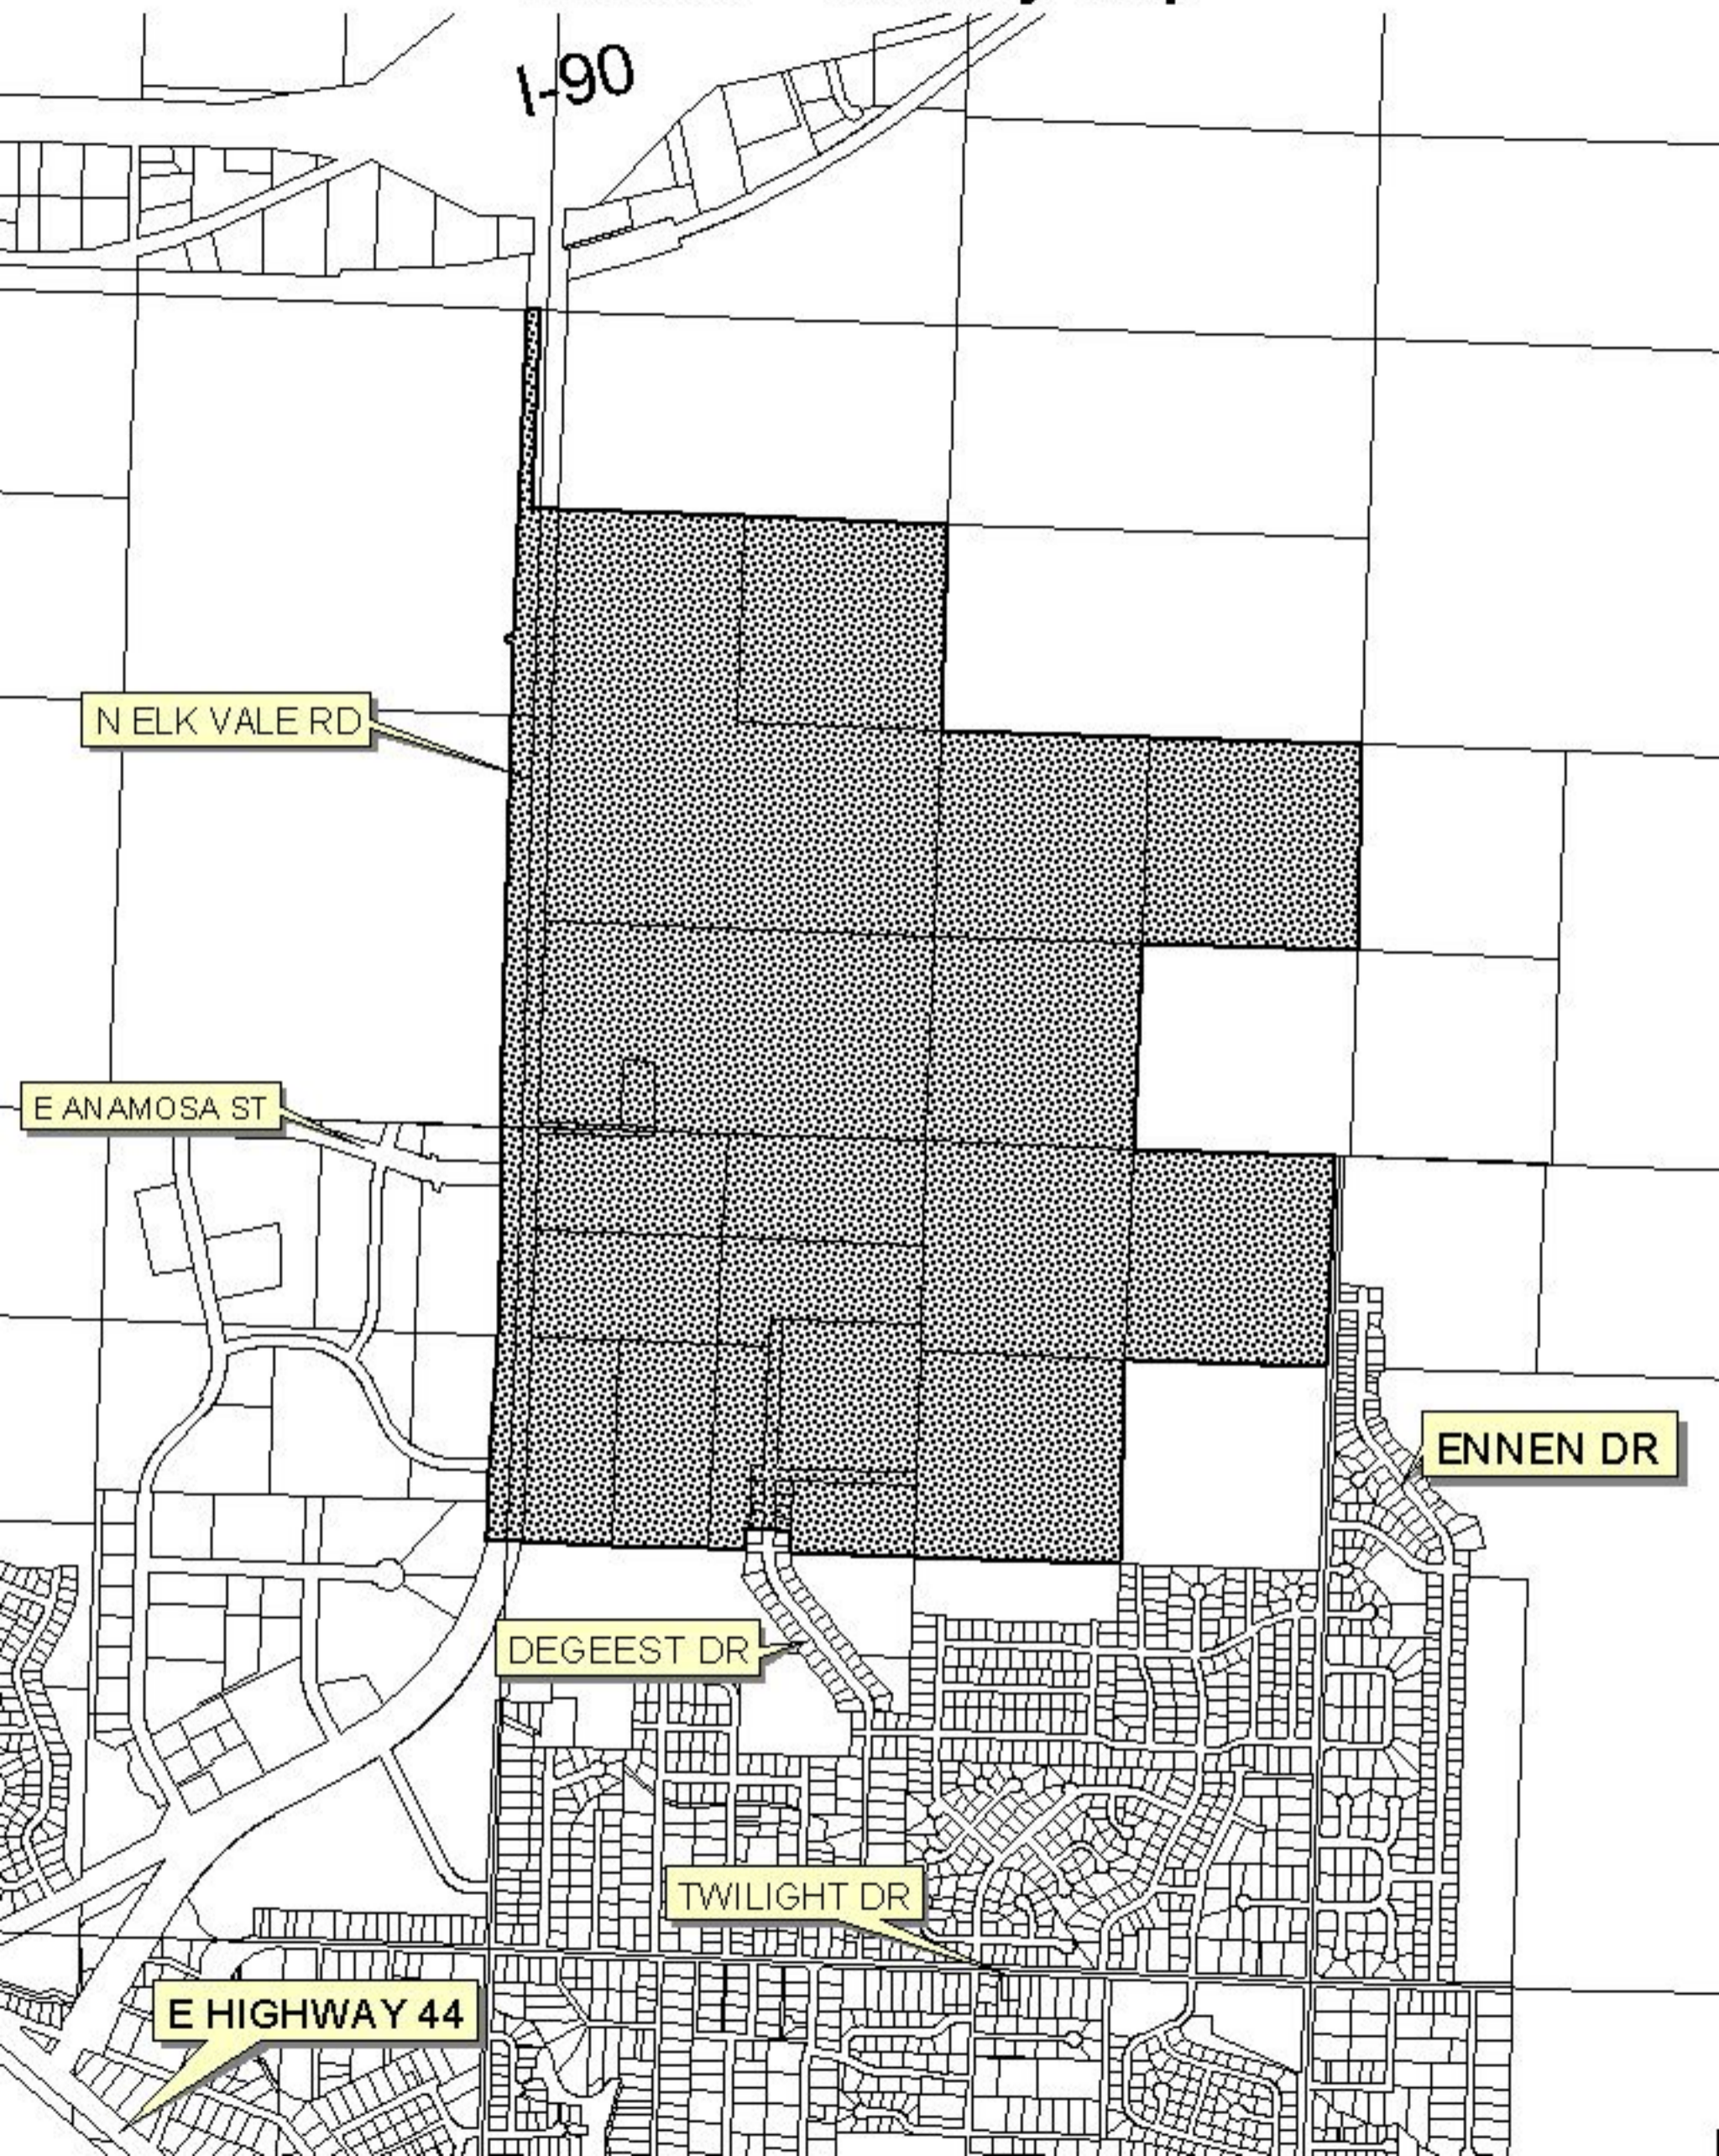

# 03TI009 - Vicinity Map

I-90

N ELK VALE RD

E ANAMOSA ST

ENNEN DR

DEGEEST DR

TWILIGHT DR

E HIGHWAY 44