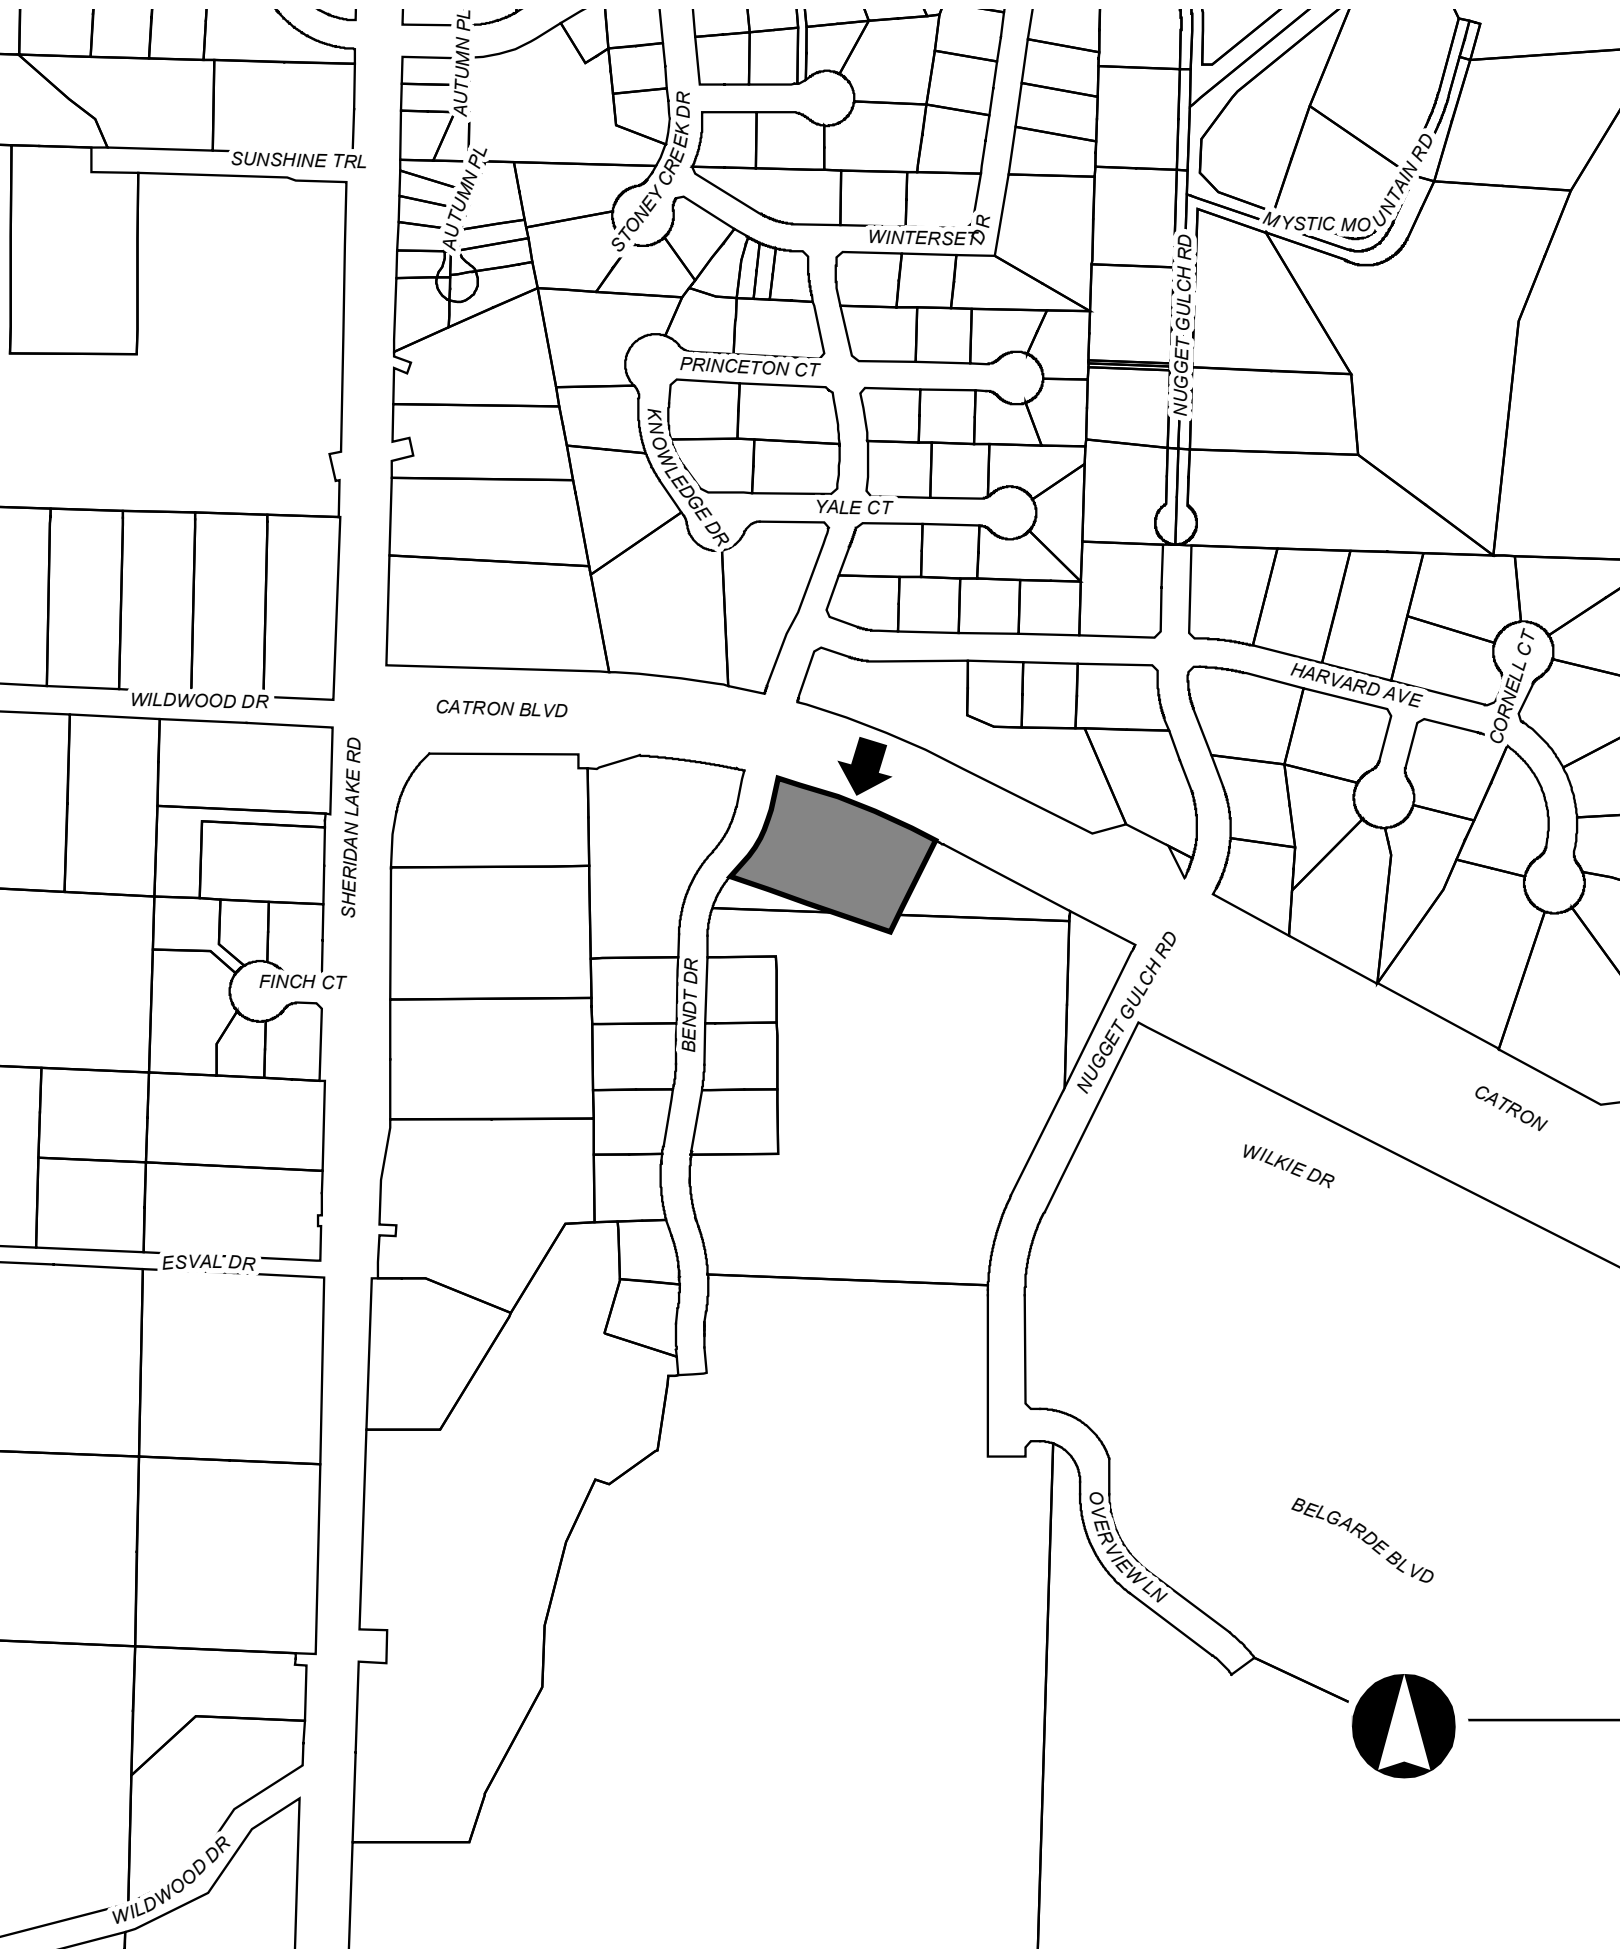

07PD057

SUNSHINE TRL

AUTUMN PL

AUTUMN PL

STONEY CREEK DR

WINTERSET DR

PRINCETON CT

KNOWLEDGE DR

YALE CT

MYSTIC MOUNTAIN RD

NUGGET GULCH RD

WILDWOOD DR

CATRON BLVD

HARVARD AVE

CORNELL CT

SHERIDAN LAKE RD

FINCH CT

BENDT DR

NUGGET GULCH RD

CATRON

WILKIE DR

ESVAL DR

BELGARDE BLVD

OVERVIEW LN

WILDWOOD DR