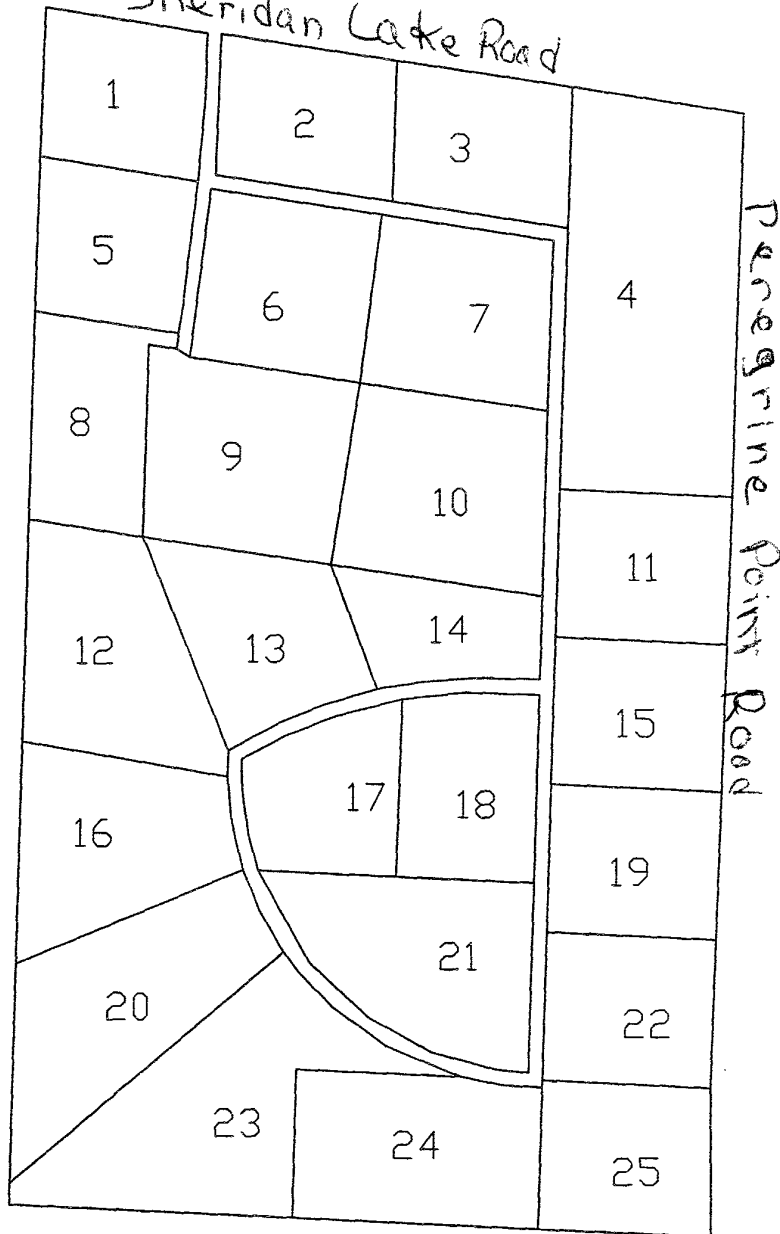

Sheridan Lake Road

	Lot size (ft <sup>2</sup> )	Acres
1	86249.6	1.98
2	88257.3	2.03
3	87520.9	2.01
4	240772	5.53
5	83566.8	1.92
6	103383	2.37
7	108545	2.49
8	87597.6	2.01
9	133958	3.08
10	132493	3.04
11	90933	2.09
12	133679	3.07
13	103692	2.38
14	66463.7	1.53
15	90313.1	2.07
16	122501	2.81
17	81639.8	1.87
18	90955.1	2.09
19	89693.1	2.06
20	144454	3.32
21	132473	3.04
22	88954.6	2.04
23	173852	3.99
24	128010	2.94
25	90162.5	2.07
total		63.823