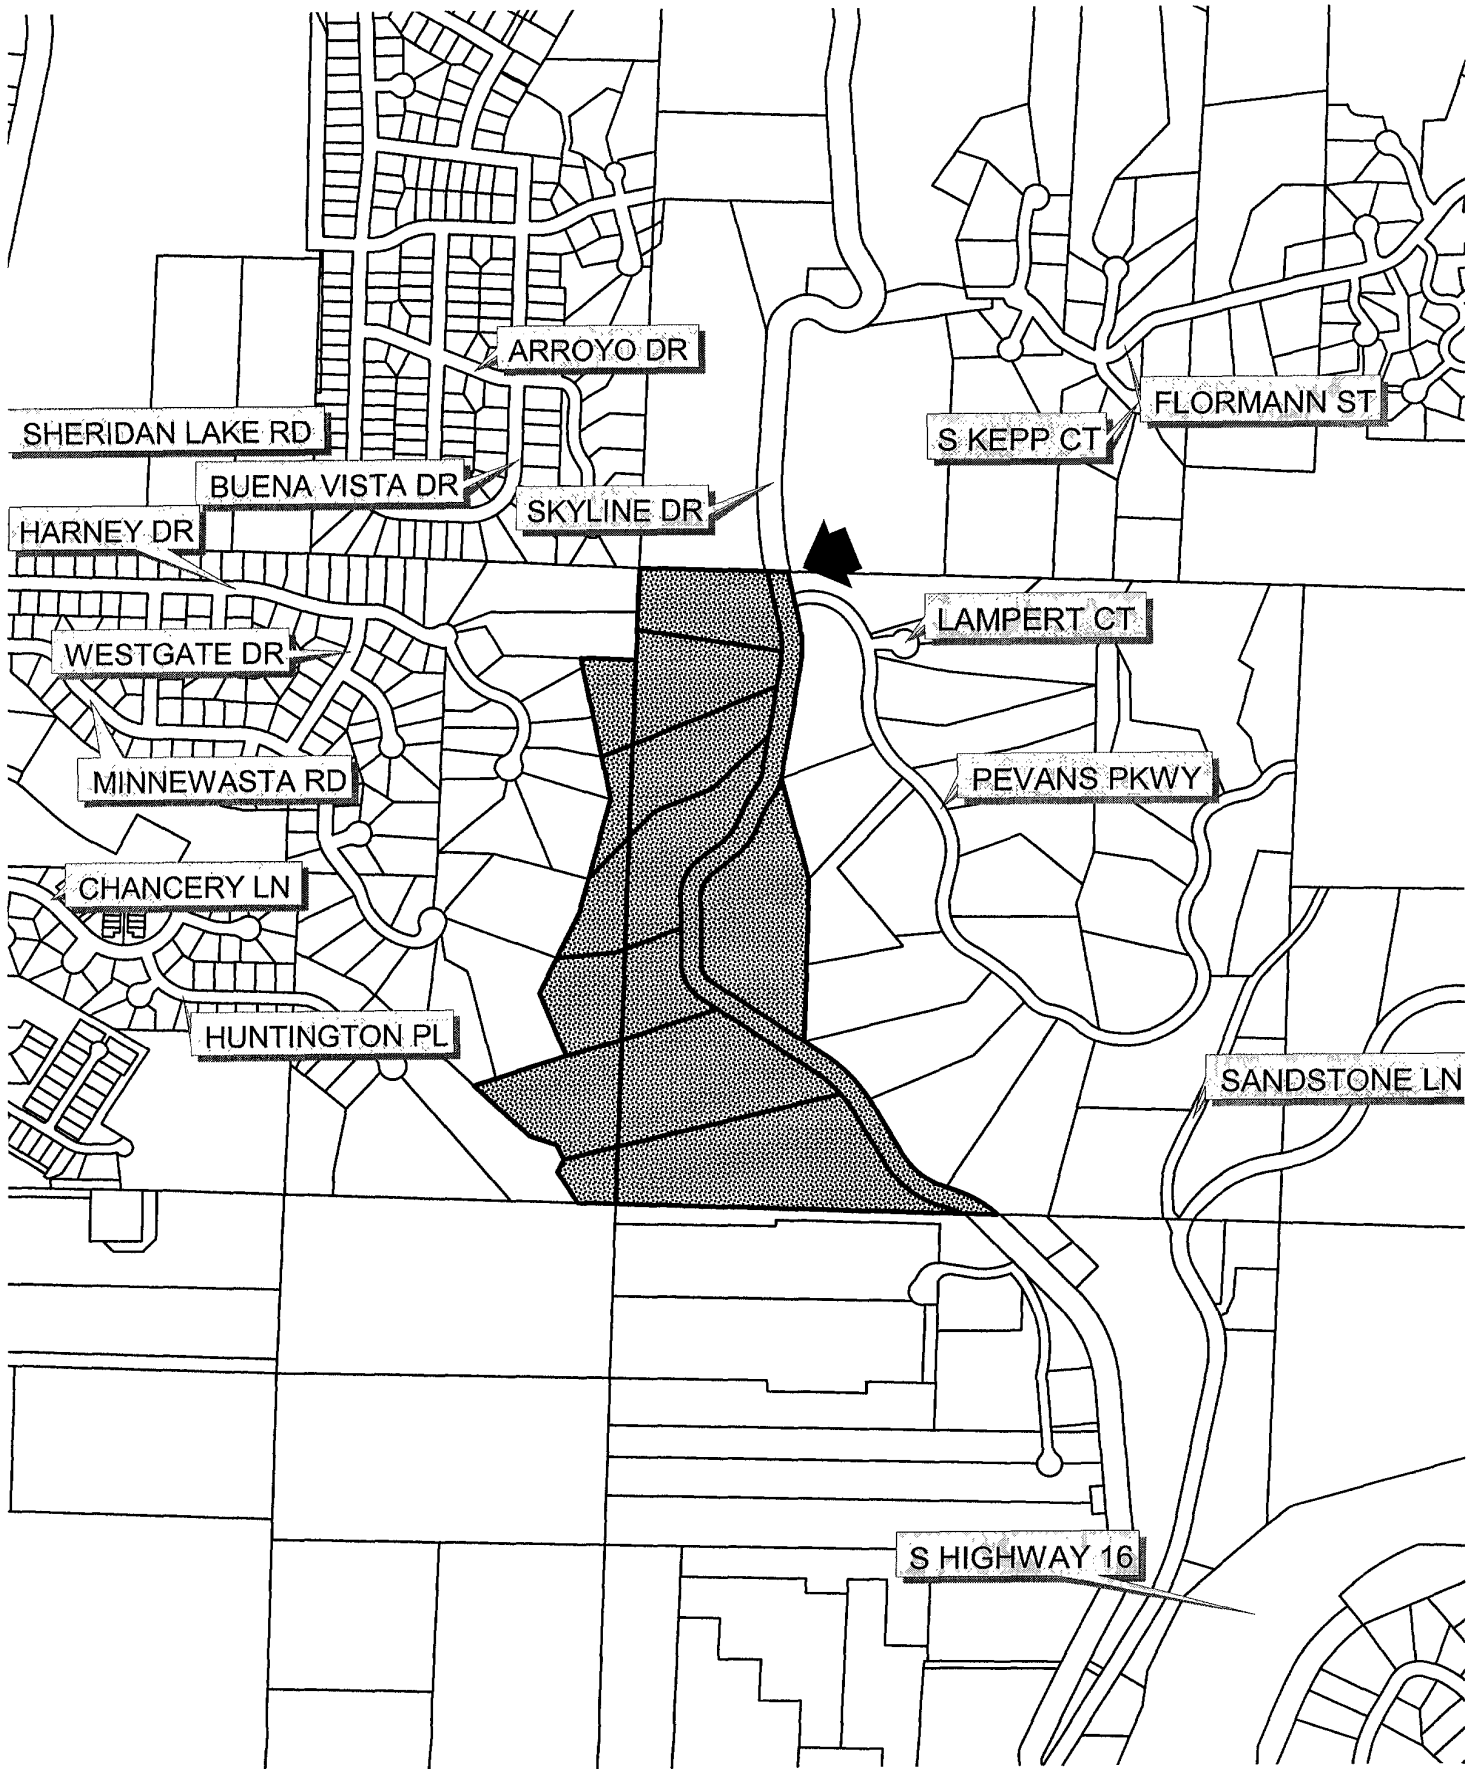

02VE022

ARROYO DR

SHERIDAN LAKE RD

BUENA VISTA DR

HARNEY DR

WESTGATE DR

MINNEWASTA RD

CHANCERY LN

HUNTINGTON PL

SKYLINE DR

S KEPP CT

FLORMANN ST

LAMPERT CT

PEVANS PKWY

SANDSTONE LN

S HIGHWAY 16