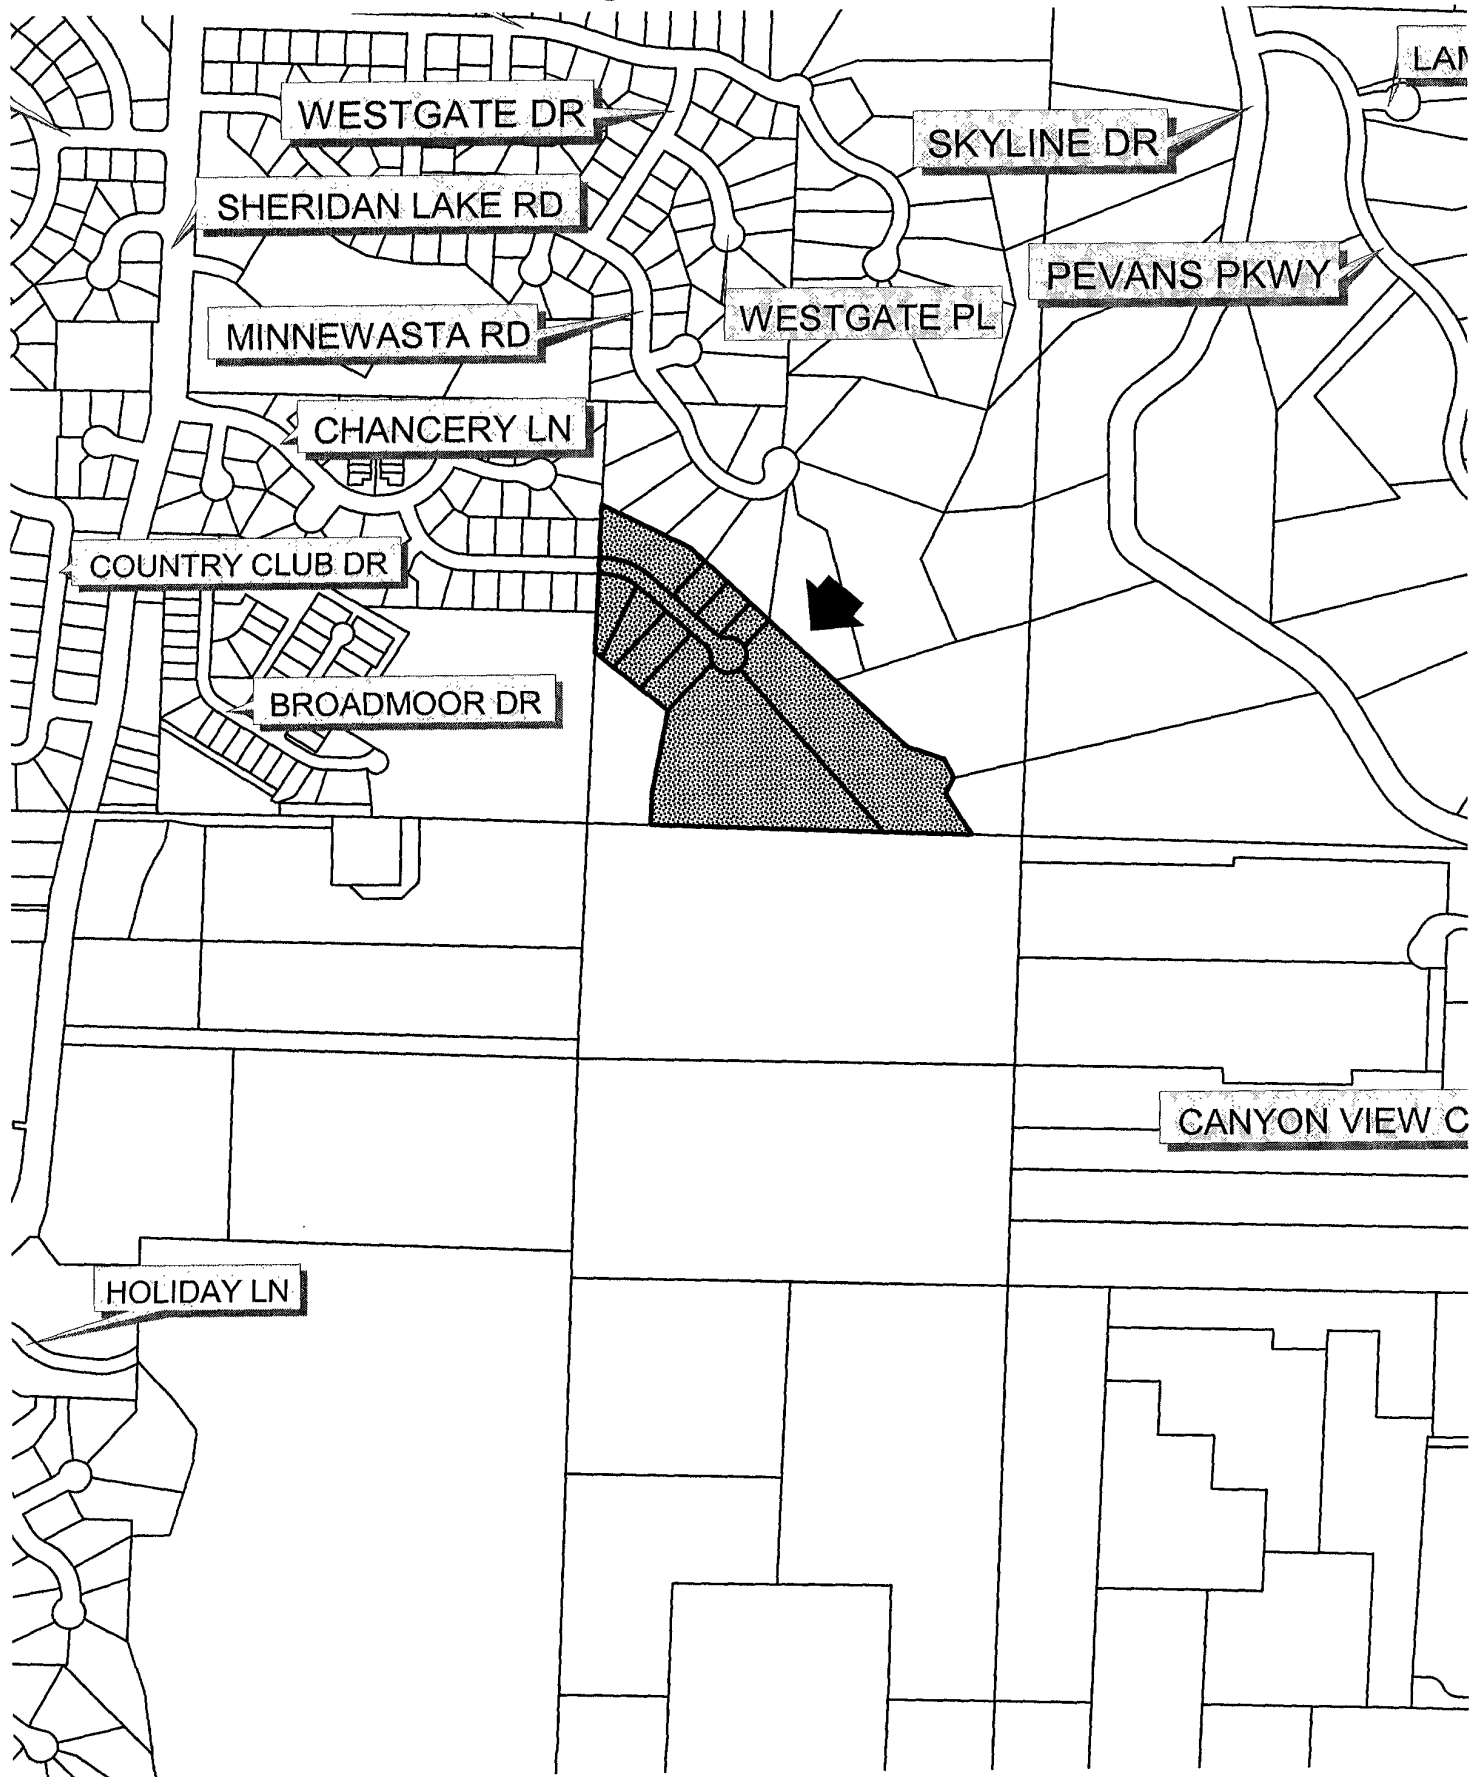

02VE021

WESTGATE DR

SHERIDAN LAKE RD

MINNEWASTA RD

CHANCERY LN

COUNTRY CLUB DR

BROADMOOR DR

SKYLINE DR

WESTGATE PL

PEVANS PKWY

HOLIDAY LN

CANYON VIEW C