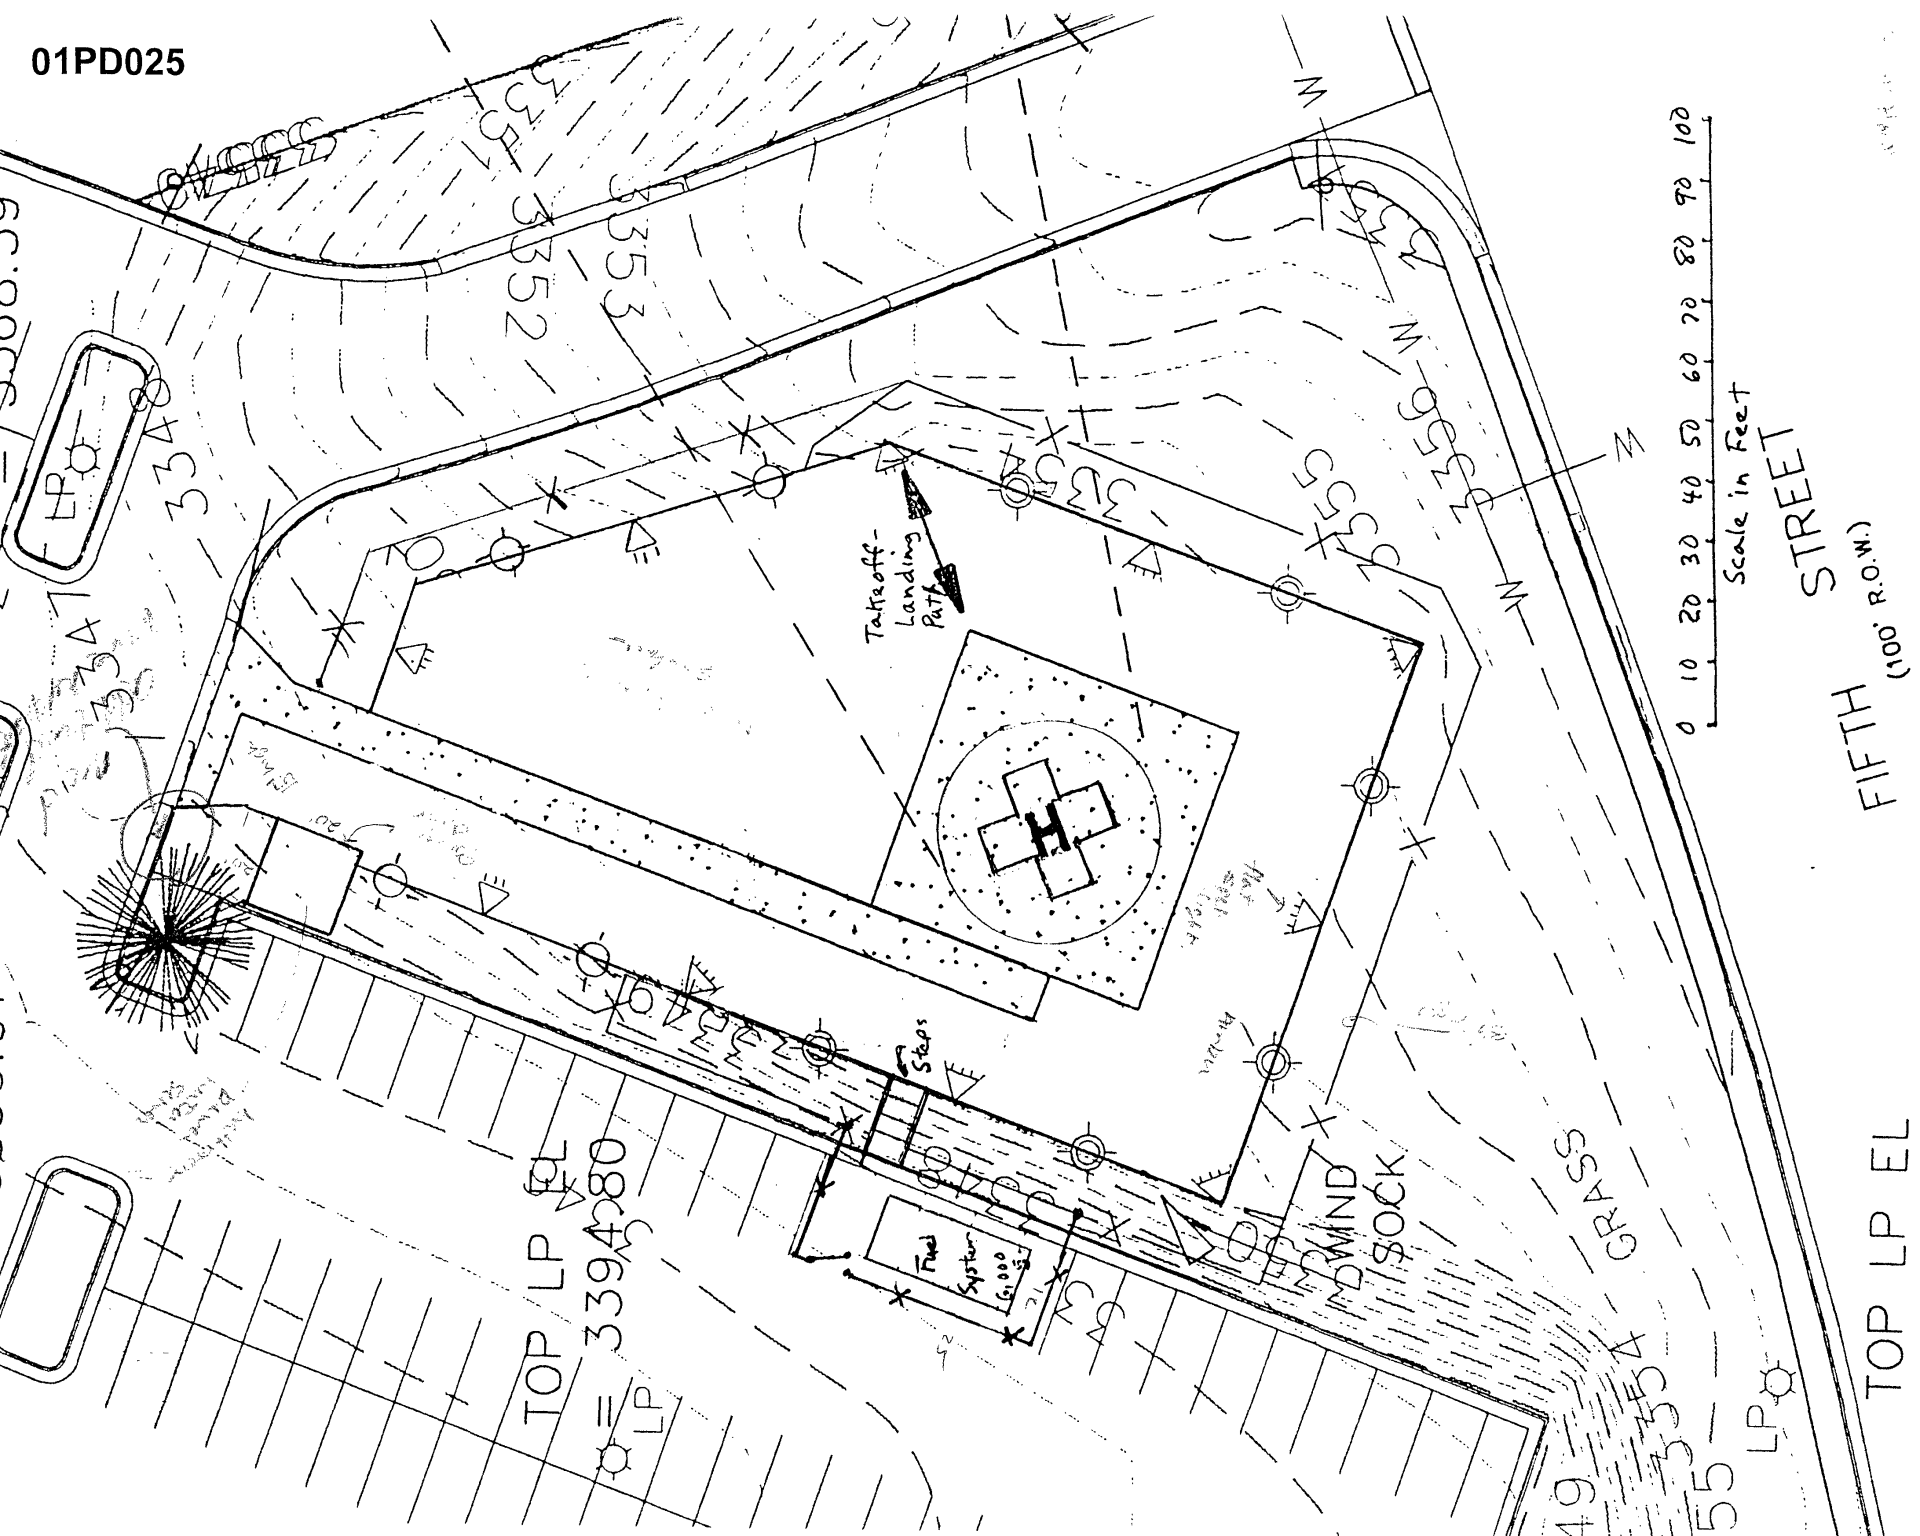

01PD025

FIFTH STREET

(100' R.O.W.)

TOP LP EL

TOP LP EL
3394380
LP

MIND SOCK

GRASS

Tieoff-Landing Path